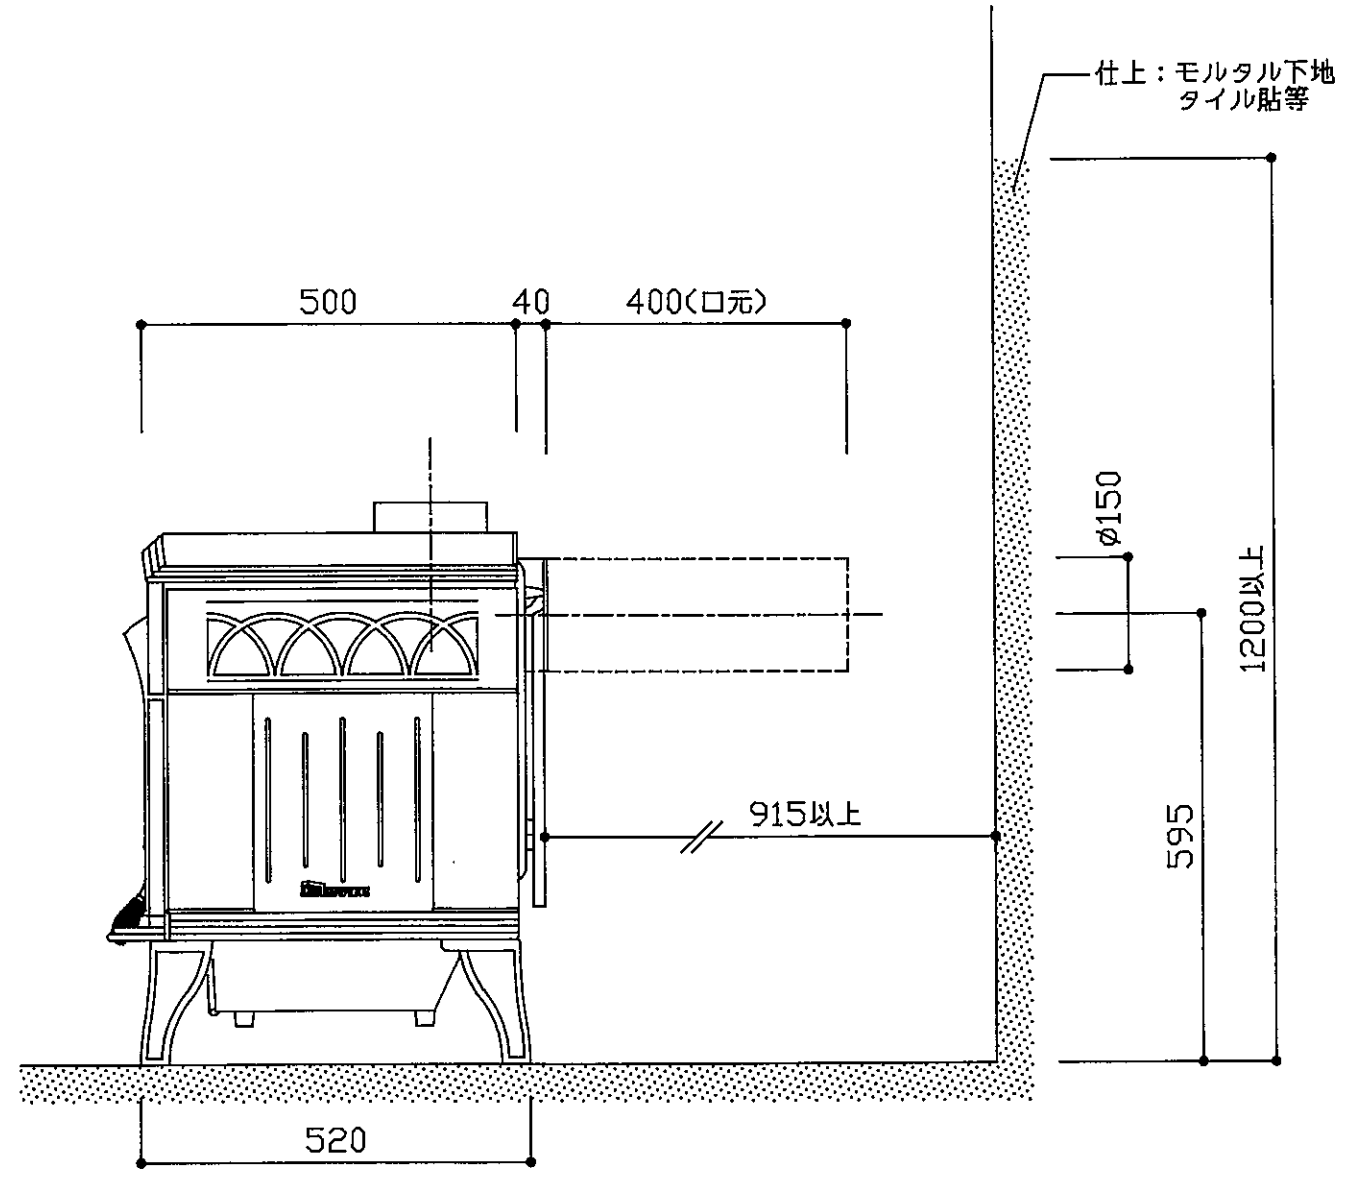

平面図

正面図

側面図

 <p><b>中山産業株式会社</b>  <small>一級建築士事務所: 東京都知事登録第23179号          建設業: 建設大臣許可(特-5)第9781号</small></p>	<p>東京本社 (03)3542-0333          大阪支社 (06)375-1751          札幌営業所 (011)272-3201          横浜営業所 (045)664-5661          名古屋営業所 (052)763-2811          福岡営業所 (092)281-1773</p>	<p>暖炉本体図</p> <p>Dovre Stove 700G</p>	<p>縮尺 1:10</p> <p>承認  検図  設計  製図 </p>	<p>8年 6月 5日</p> <p>図番 E-0524</p>