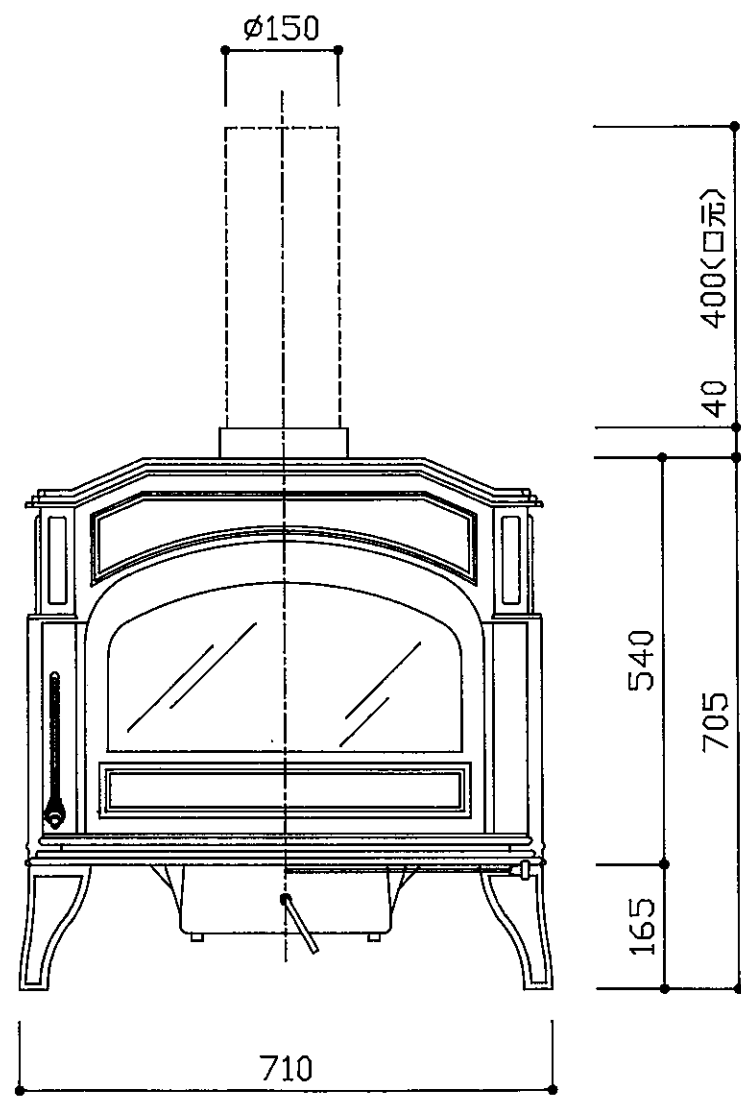

平面図

正面図

側面図

 <p><b>中山産業株式会社</b>  <small>一級建築士事務所: 東京都知事登録第23179号          建設業: 建設大臣許可(特-5)第9781号</small></p>	<p>東京本社 (03)3542-0333          大阪支社 (06)375-1751          札幌営業所 (011)272-3201          横浜営業所 (045)664-5661          名古屋営業所 (052)763-2811          福岡営業所 (092)281-1773</p>	<p>暖炉本体図</p> <p>Dovre Stove 700G</p>	<p>縮尺 1:10</p> <p>承認  検図  設計  製図 </p>	<p>8年 6月 5日</p> <p>図番 E-0524</p>