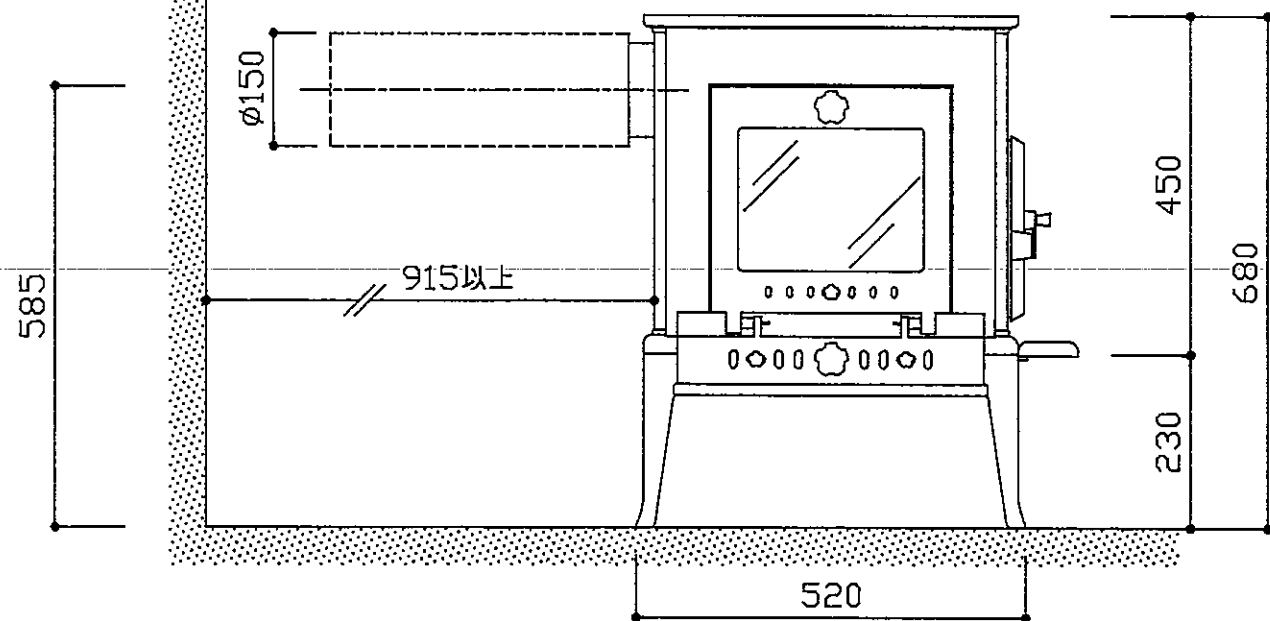

平面図

正面図

側面図

 中山産業株式会社 <small>一級建築士事務所: 東京都知事登録第23179号 建設業: 建設大臣許可(特-5)第9731号</small>	東京本社 (03)3542-0333 大阪支社 (06)375-1751 札幌営業所 (011)272-3201 横浜営業所 (045)664-5661 名古屋営業所 (052)763-2811 福岡営業所 (092)281-1773	暖炉本体図	縮尺 1:10	8年 6月 5日
	Dovre Stove 600G	承認 検図 設計 製図 図番	E-0523	