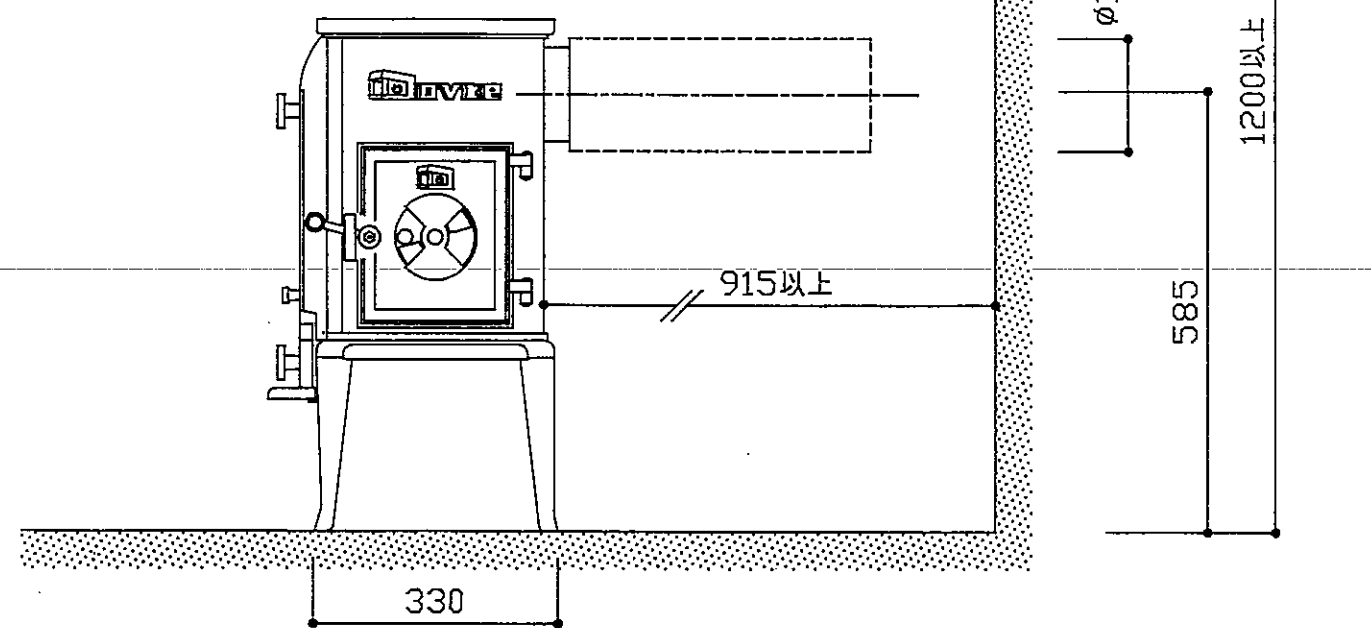

平面図

正面図

側面図

 中山産業株式会社 <small>一級建築士事務所: 東京都知事登録第23179号 建設業: 建設大臣許可(特-5)第9731号</small>	東京本社 (03)3542-0333 大阪支社 (06)375-1751 札幌営業所 (011)272-3201 横浜営業所 (045)664-5661 名古屋営業所 (052)763-2811 福岡営業所 (092)281-1773	暖炉本体図	縮尺 1:10	8年 6月 5日
	Dovre Stove 600G	承認 検図 設計 製図 図番	E-0523	