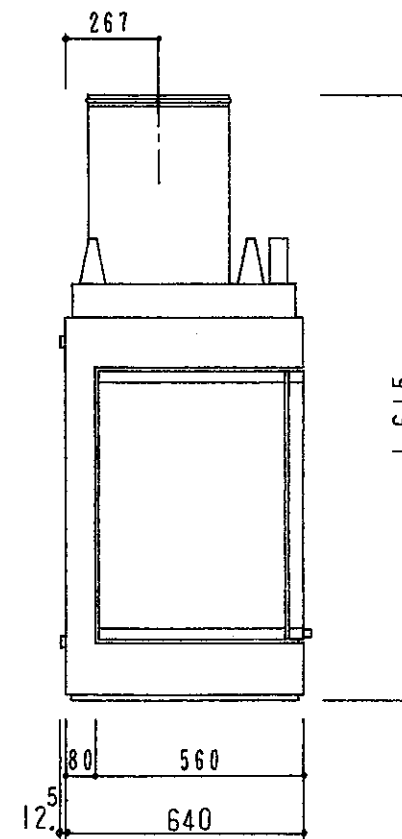

平面図

正面図

左側面図

右側面図

Rev. 3.11.14

中山産業株式会社

一級建築士事務所：東京都知事登録第23179号
 建設業：建設大臣許可(特-62)第9731号

東京本社 (03)542-0331
 大阪支社 (06)975-1751
 名古屋営業所 (052)763-2811
 札幌営業所 (011)272-9201
 横浜営業所 (045)664-5661
 福岡営業所 (092)281-1773

工事名	暖炉本体図
図面名	CC-5700 R.L

縮尺	1/20 / /	担当		3年5月28日
検印	設計	製図	Kam	図番 E-0388