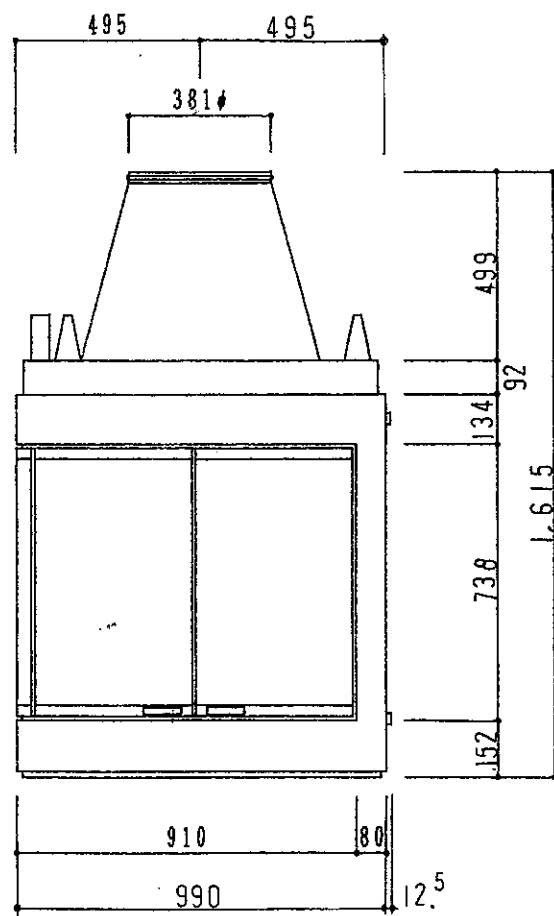

平面図

正面図

左側面図

右側面図

Rev. 3.11.14

中山産業株式会社

一級建築士事務所：東京都知事登録第23179号
 建設業：建設大臣許可(特-62)第9731号

東京本社 (03)542-0331
 大阪支社 (06)975-1751
 名古屋営業所 (052)763-2811
 札幌営業所 (011)272-9201
 横浜営業所 (045)664-5661
 福岡営業所 (092)281-1773

工事名	暖炉本体図
図面名	CC-5700 R.L

縮尺	1/20 / /	担当		3年5月28日
検印	設計	製図	Kam	図番 E-0388