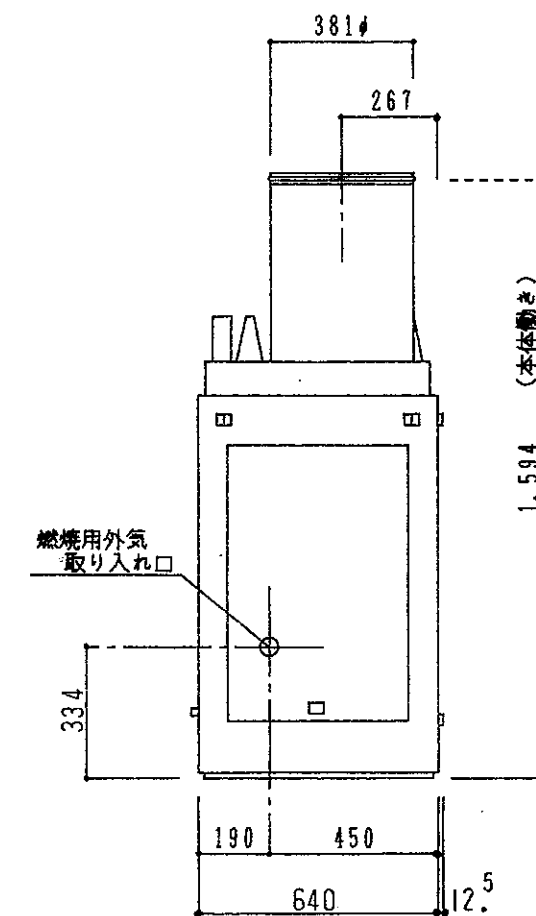

平面図

正面図

左側面図

右側面図

Rev. 3.11.14

中山産業株式会社

一級建築士事務所：東京都知事登録第23179号
 建設業：建設大臣許可(特-62)第9731号

東京本社 (03)542-0331
 大阪支社 (06)975-1751
 名古屋営業所 (052)763-2811
 札幌営業所 (011)272-9201
 横浜営業所 (045)664-5661
 福岡営業所 (092)281-1773

工事名	暖炉本体図
図面名	CC-5700 R.L

縮尺	1/20 / /	担当		3年5月28日
検印	設計	製図	Kam	図番 E-0388