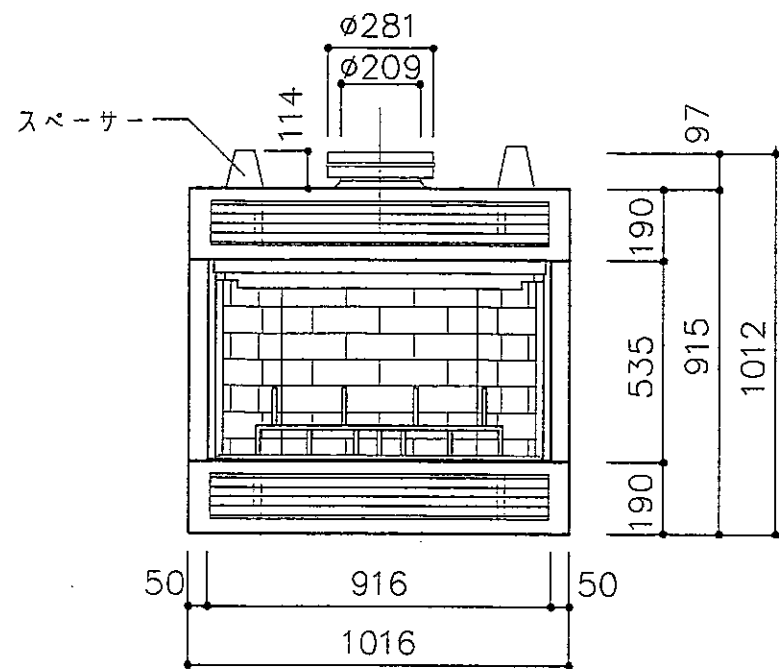

平面図

正面図

正面図

左側面図

右側面図

**中山産業株式会社**

一級建築士事務所：東京都知事登録第23179号  
建設業：建設大臣許可(特-5)第9731号

東京本社 (03)3542-0333  
大阪支社 (06)375-1751  
札幌営業所 (011)272-3201  
横浜営業所 (045)664-5661  
名古屋営業所 (052)763-2811  
福岡営業所 (092)281-1773

暖炉本体図

マジェスティック RC36

縮尺

1:20

10年9月25日

承認

検図

設計

製図

図番

E-0549