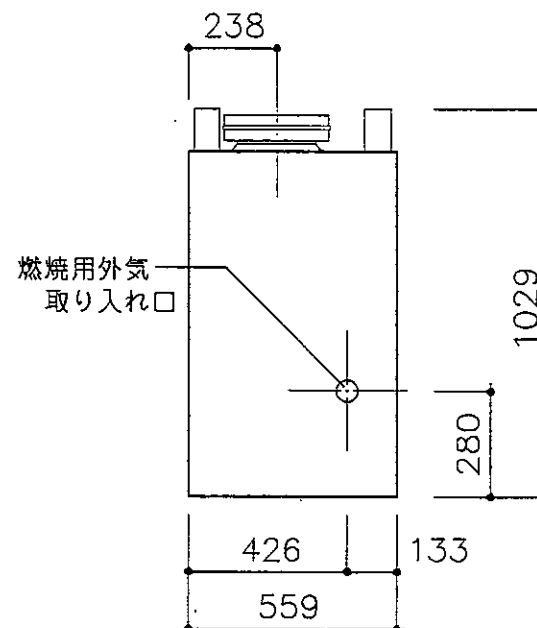

平面図

正面図

正面図

左側面図

右側面図

**中山産業株式会社**

一級建築士事務所：東京都知事登録第23179号  
建設業：建設大臣許可(特-5)第9731号

東京本社 (03)3542-0333  
大阪支社 (06)375-1751  
札幌営業所 (011)272-3201  
横浜営業所 (045)664-5661  
名古屋営業所 (052)763-2811  
福岡営業所 (092)281-1773

暖炉本体図

マジェスティック RC36

縮尺

1:20

10年9月25日

承認

検図

設計

製図

図番

E-0549