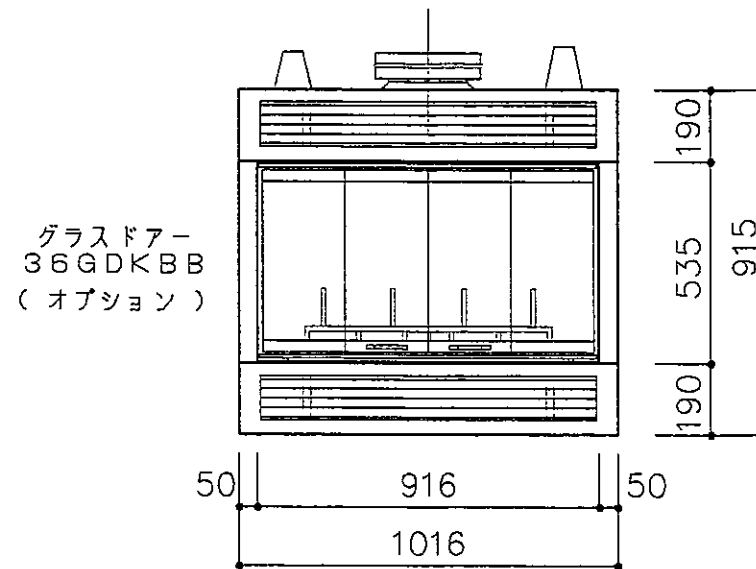

平面図

正面図

中山産業株式会社

一級建築士事務所：東京都知事登録第23179号
建設業：建設大臣許可(特-5)第9731号

東京本社 (03)3542-0333
大阪支社 (06)375-1751
札幌営業所 (011)272-3201
横浜営業所 (045)664-5661
名古屋営業所 (052)763-2811
福岡営業所 (092)281-1773

暖炉本体図

マジェスティック RC36

縮尺

1:20

10年9月25日

承認

検図

設計

製図

図番

E-0549