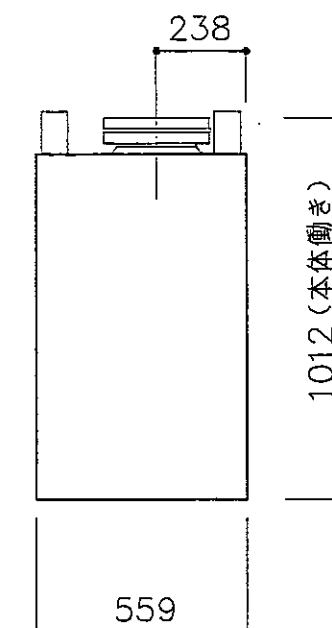

平面図

正面図

正面図

左側面図

右側面図

**中山産業株式会社**

一級建築士事務所：東京都知事登録第23179号  
建設業：建設大臣許可(特-5)第9731号

東京本社 (03)3542-0333  
大阪支社 (06)375-1751  
札幌営業所 (011)272-3201  
横浜営業所 (045)664-5661  
名古屋営業所 (052)763-2811  
福岡営業所 (092)281-1773

暖炉本体図

マジェスティック RC36

縮尺

1:20

10年9月25日

承認

検図

設計

製図

図番

E-0549