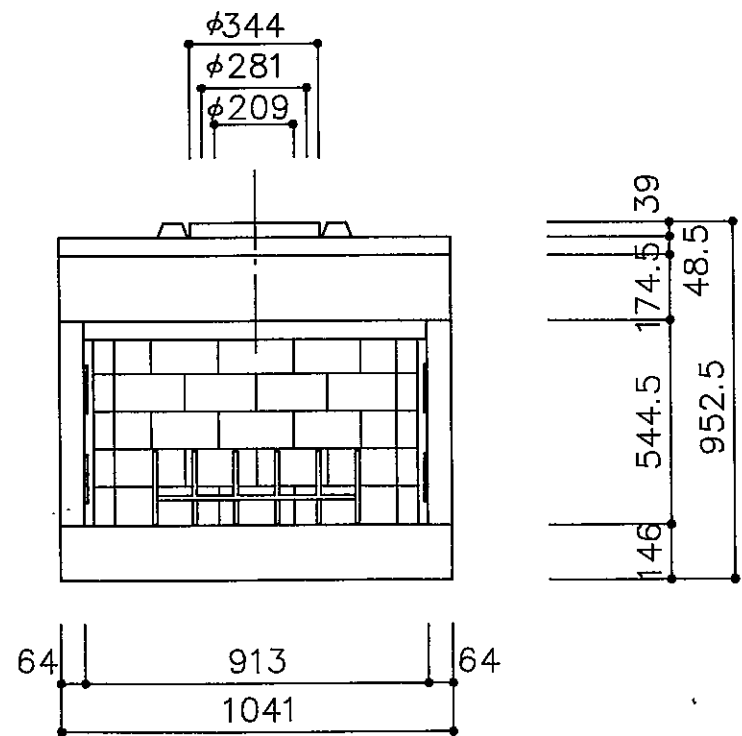

平面図

正面図

左側面図

右側面図

 中山産業株式会社 一級建築士事務所：東京都知事登録第23179号 建設業：建設大臣許可(特-62)第9731号	東京本社 (03)3542-0381 大阪支社 (06)375-1751 札幌営業所 (011)272-3201 横浜営業所 (045)664-5661 名古屋営業所 (052)769-2811 福岡営業所 (092)281-1773	工事名 暖炉本体図 図面名 R36	縮尺 1/20 / / 検図 <i>m</i> 設計	担当 製図 <i>S.A</i>	5年8月5日 図番 E-0509