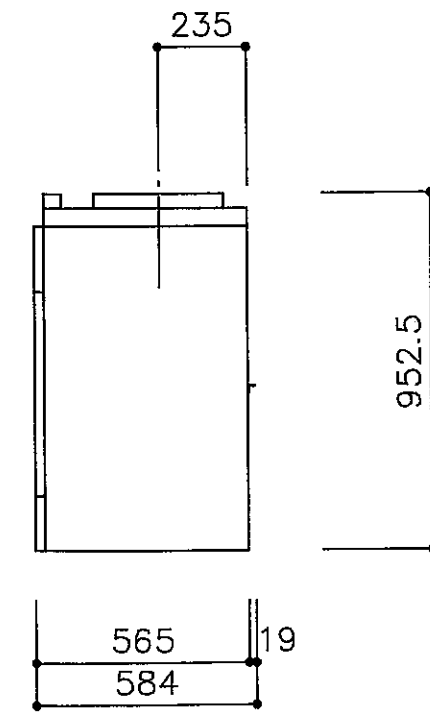

平面図

正面図

左側面図

右側面図

 中山産業株式会社 一級建築士事務所：東京都知事登録第23179号 建設業：建設大臣許可(特-62)第9731号	東京本社 (03)3542-0381 大阪支社 (06)375-1751 札幌営業所 (011)272-3201 横浜営業所 (045)664-5661 名古屋営業所 (052)769-2811 福岡営業所 (092)281-1773	工事名 暖炉本体図 図面名 R36	縮尺 1/20 / / 検図 <i>m</i> 設計	担当 製図 <i>S.A</i>	5年8月5日 図番 E-0509