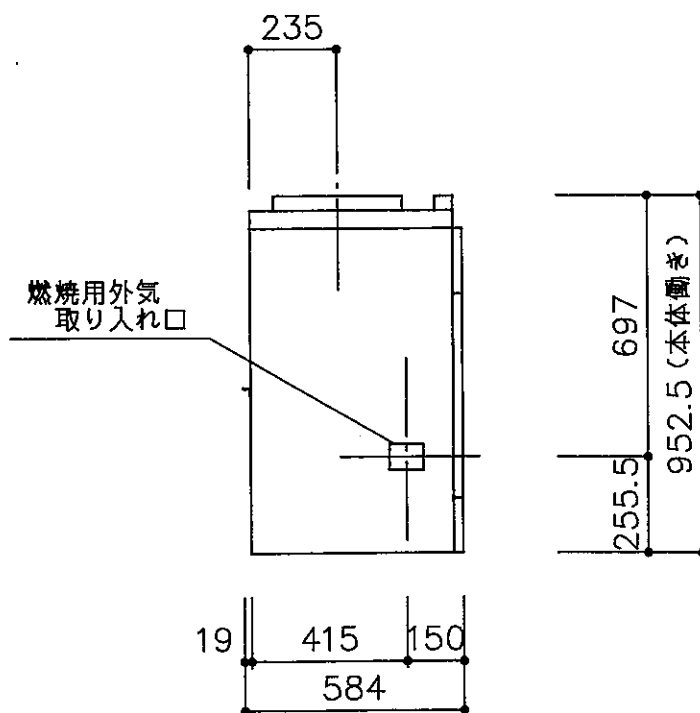

平面図

正面図

左側面図

右側面図

 中山産業株式会社 一級建築士事務所：東京都知事登録第23179号 建設業：建設大臣許可(特-62)第9731号	東京本社 (03)3542-0381 大阪支社 (06)375-1751 札幌営業所 (011)272-3201 横浜営業所 (045)664-5661 名古屋営業所 (052)769-2811 福岡営業所 (092)281-1773	工事名 暖炉本体図 図面名 R36	縮尺 1/20 / / 検図 <i>m</i> 設計	担当 製図 <i>S.A</i>	5年8月5日 図番 E-0509