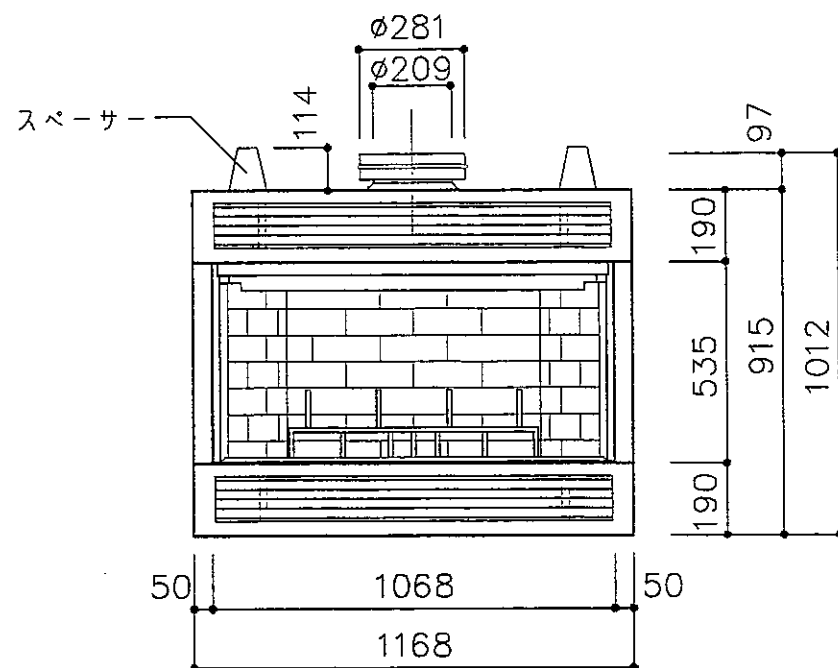

平面図

正面図

正面図

左側面図

右側面図

 <p><b>中山産業株式会社</b>          一級建築士事務所: 東京都知事登録第23179号          建設業: 建設大臣許可(特-5)第9731号</p>	<p>東京本社 (03)3542-0333          大阪支社 (06)975-1751          札幌営業所 (011)272-3201          横浜営業所 (045)664-5661          名古屋営業所 (052)763-2811          福岡営業所 (092)281-1773</p>	<p>暖炉本体図</p>	<p>縮尺 1:20</p>	<p>10 年 9 月 25 日</p>
	<p>マジェスティック MRC42</p>	<p>承認 検図 設計 製図</p>	<p>図番 E-0550</p>	