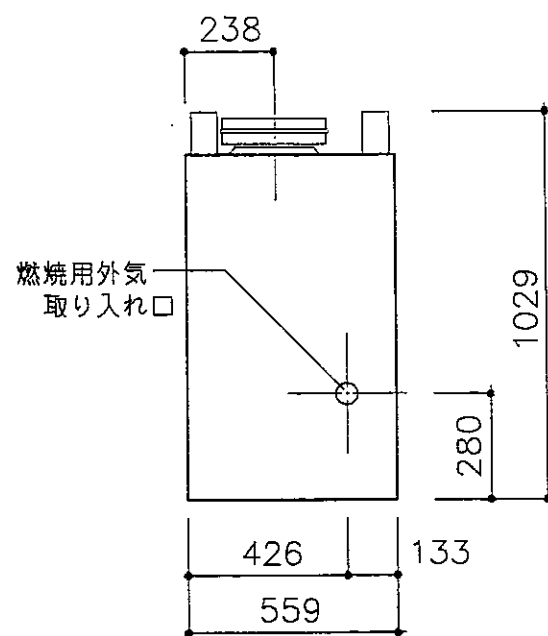

平面図

正面図

正面図

左側面図

右側面図

 <p><b>中山産業株式会社</b>          一級建築士事務所: 東京都知事登録第23179号          建設業: 建設大臣許可(特-5)第9731号</p>	<p>東京本社 (03)3542-0333          大阪支社 (06)975-1751          札幌営業所 (011)272-3201          横浜営業所 (045)664-5661          名古屋営業所 (052)763-2811          福岡営業所 (092)281-1773</p>	<p>暖炉本体図</p>	<p>縮尺 1:20</p>	<p>10 年 9 月 25 日</p>
	<p>マジェスティック MRC42</p>	<p>承認 検図 設計 製図</p>	<p>図番 E-0550</p>	