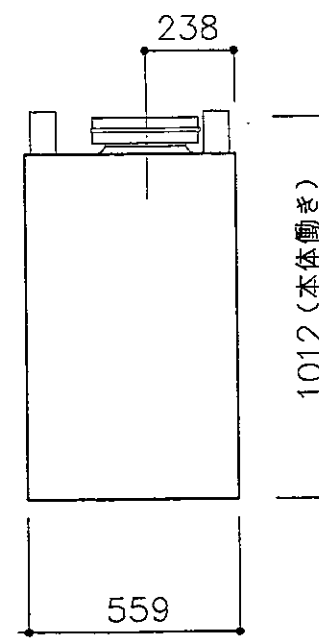

平面図

正面図

正面図

左側面図

右側面図

 <p><b>中山産業株式会社</b>          一級建築士事務所: 東京都知事登録第23179号          建設業: 建設大臣許可(特-5)第9731号</p>	<p>東京本社 (03)3542-0333          大阪支社 (06)975-1751          札幌営業所 (011)272-3201          横浜営業所 (045)664-5661          名古屋営業所 (052)763-2811          福岡営業所 (092)281-1773</p>	<p>暖炉本体図</p>	<p>縮尺 1:20</p>	<p>10 年 9 月 25 日</p>
	<p>マジェスティック MRC42</p>	<p>承認 検図 設計 製図</p>	<p>図番 E-0550</p>	