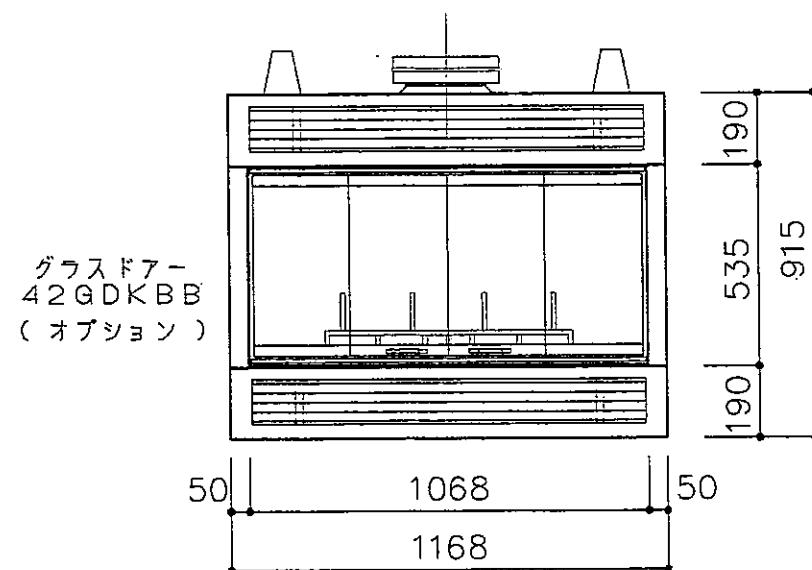

平面図

正面図

正面図

左側面図

右側面図

 <p><b>中山産業株式会社</b>          一級建築士事務所: 東京都知事登録第23179号          建設業: 建設大臣許可(特-5)第9731号</p>	<p>東京本社 (03)3542-0333          大阪支社 (06)975-1751          札幌営業所 (011)272-3201          横浜営業所 (045)664-5661          名古屋営業所 (052)763-2811          福岡営業所 (092)281-1773</p>	<p>暖炉本体図</p>	<p>縮尺 1:20</p>	<p>10 年 9 月 25 日</p>
	<p>マジェスティック MRC42</p>	<p>承認 検図 設計 製図</p>	<p>図番 E-0550</p>	