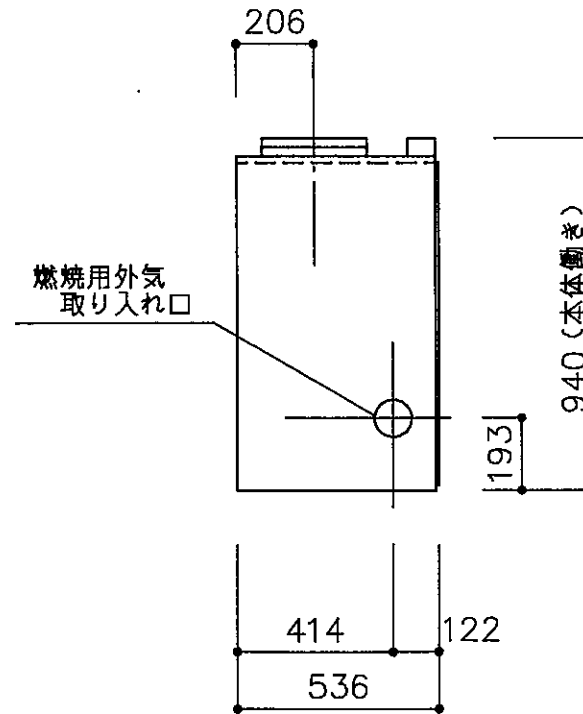

平面図

ガラスドア  
HGD-36

正面図

正面図

左側面図

右側面図

**中山産業株式会社**

一級建築士事務所：東京都知事登録第23179号  
建設業：建設大臣許可(特-62)第9731号

東京本社 (03)3542-0331  
大阪支社 (06)975-1751  
札幌営業所 (011)272-3201  
横浜営業所 (045)664-5661  
名古屋営業所 (052)763-2811  
福岡営業所 (092)281-1773

工事名	暖炉本体図	縮尺	/ / /	担当		5年 8月 5日
図面名	MBUC36	検図	設計	製図	FA	図番