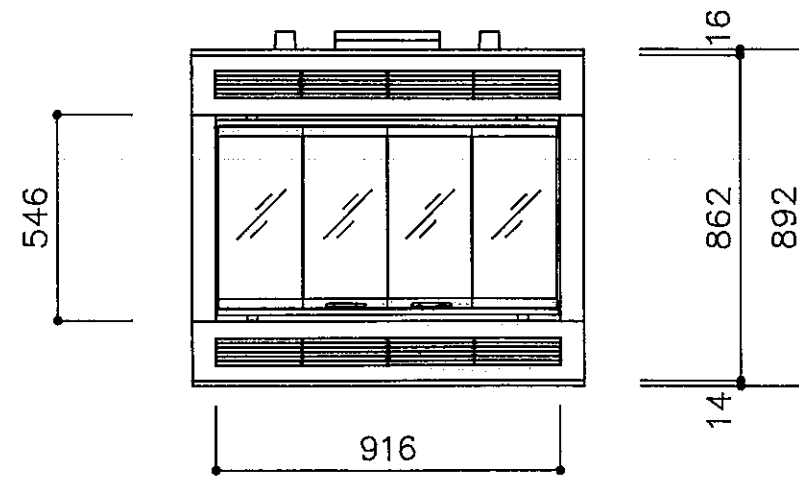

平面図

ガラスドア  
HGD-36

正面図

正面図

左側面図

右側面図

**中山産業株式会社**

一級建築士事務所：東京都知事登録第23179号  
建設業：建設大臣許可(特-62)第9731号