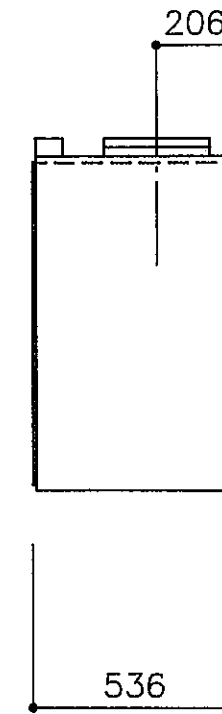

平面図

ガラスドア  
HGD-36

正面図

正面図

左側面図

右側面図

**中山産業株式会社**

一級建築士事務所：東京都知事登録第23179号  
建設業：建設大臣許可(特-62)第9731号

東京本社 (03)3542-0331  
大阪支社 (06)975-1751  
札幌営業所 (011)272-3201  
横浜営業所 (045)664-5661  
名古屋営業所 (052)763-2811  
福岡営業所 (092)281-1773

工事名	暖炉本体図	縮尺	/ / /	担当		5年 8月 5日
図面名	MBUC36	検図	設計	製図	FA	図番