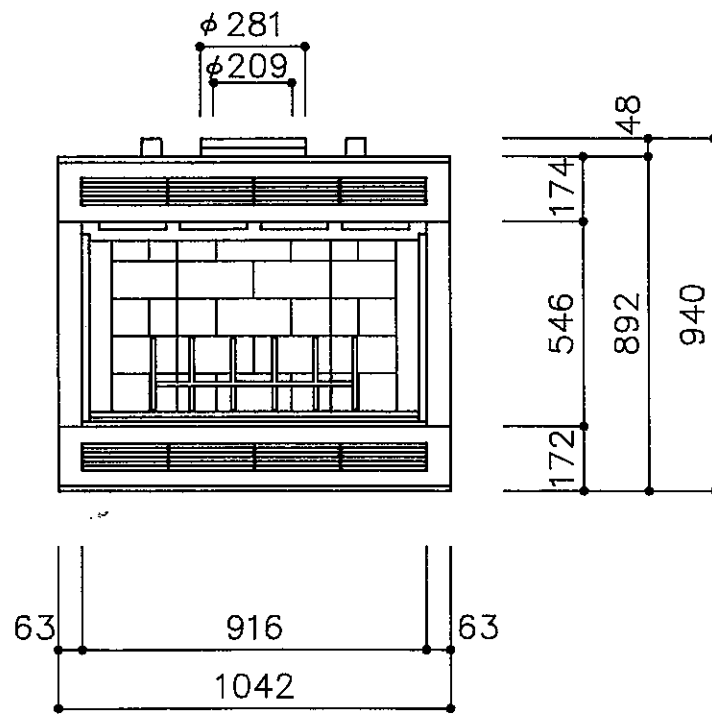

平面図

ガラスドア  
HGD-36

正面図

正面図

左側面図

右側面図

**中山産業株式会社**

一級建築士事務所：東京都知事登録第23179号  
建設業：建設大臣許可(特-62)第9731号

東京本社 (03)3542-0331  
大阪支社 (06)975-1751  
札幌営業所 (011)272-3201  
横浜営業所 (045)664-5661  
名古屋営業所 (052)763-2811  
福岡営業所 (092)281-1773

工事名	暖炉本体図	縮尺	/ / /	担当		5年 8月 5日
図面名	MBUC36	検図	設計	製図	FA	図番