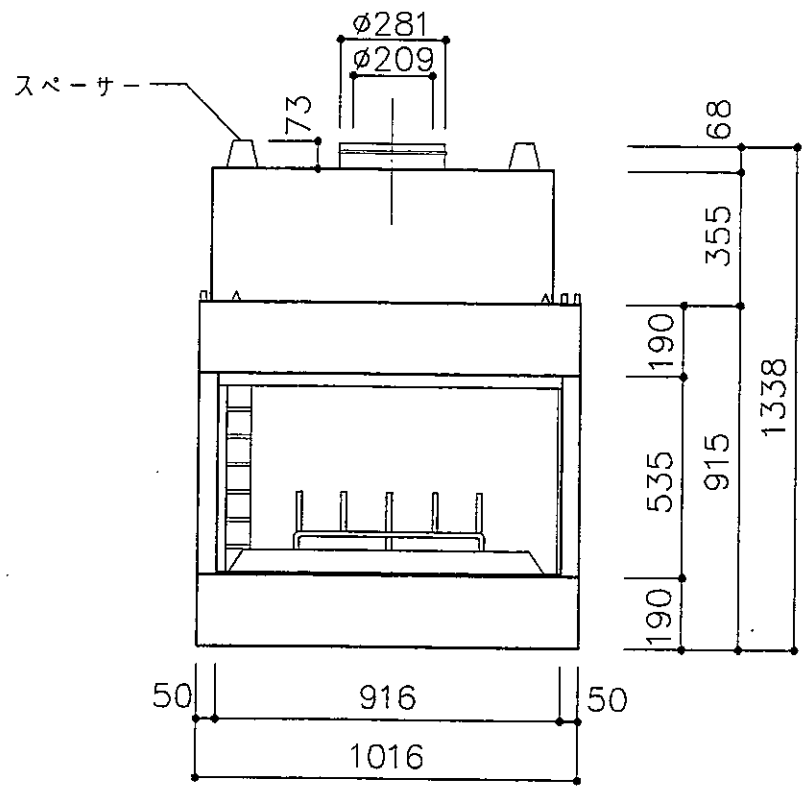

平面図

ガラスドア
36GDKBB
(付属)

正面図

正面図

左側面図

燃焼用外気
取り入れ口

右側面図

中山産業株式会社

検図

設計

製図

図番 E-0552