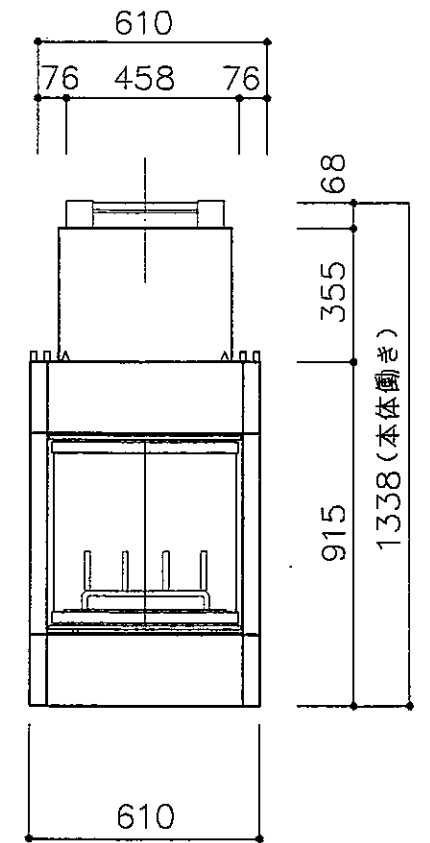

平面図

ガラスドア
36GDKBB
(付属)

正面図

正面図

左側面図

燃焼用外気
取り入れ口

右側面図

中山産業株式会社

検図

設計

製図

図番 E-0552