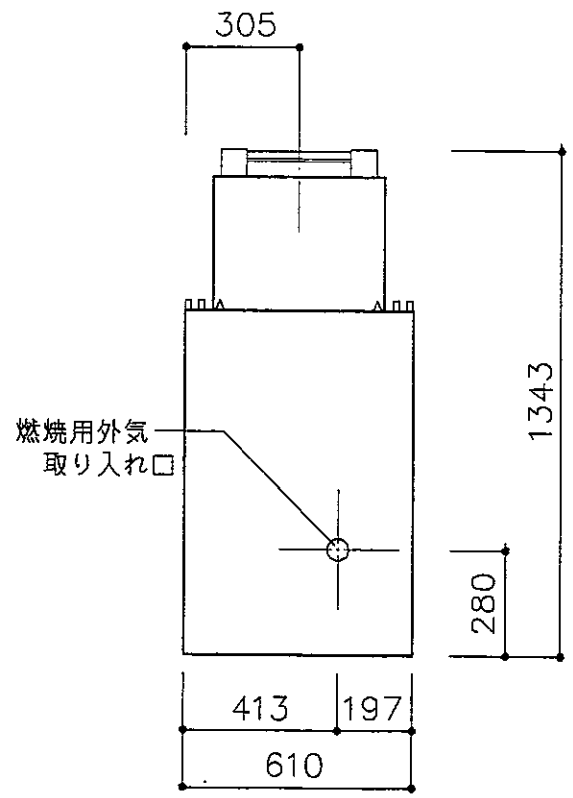

平面図

ガラスドア
36GDKBB
(付属)

正面図

正面図

左側面図

燃焼用外気
取り入れ口

右側面図

中山産業株式会社

検図

設計

製図

図番 E-0552