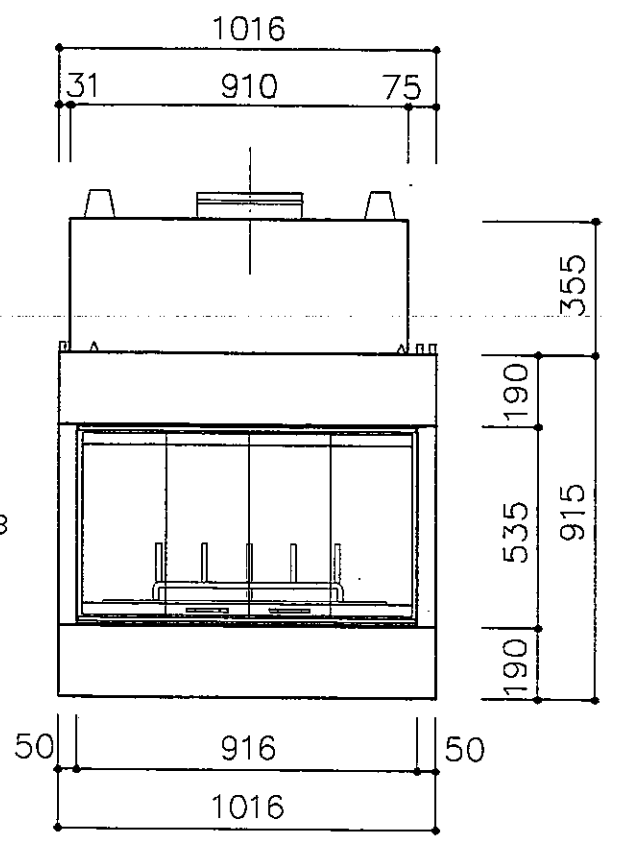

平面図

ガラスドア
36GDKBB
(付属)

正面図

正面図

左側面図

燃焼用外気
取り入れ口

右側面図

中山産業株式会社

検図

設計

製図

図番 E-0552