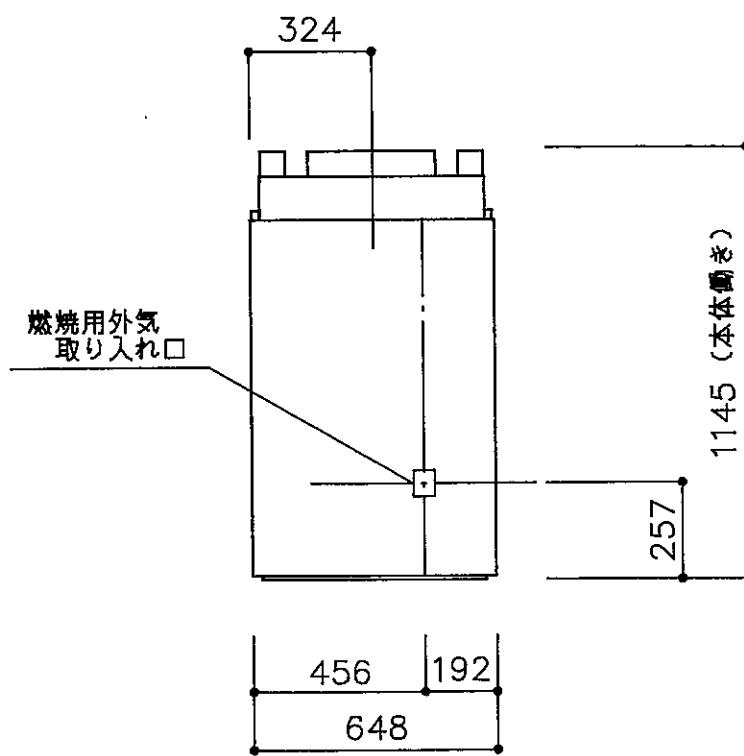

平面図

正面図

正面図

左側面図

右側面図

中山産業株式会社

一級建築士事務所：東京都知事登録第23179号
 建設業：建設大臣許可(特-62)第9731号

東京本社 (03)3542-0331
 大阪支社 (06)375-1751
 札幌営業所 (011)272-3201
 横浜営業所 (045)664-5661
 名古屋営業所 (052)763-2811
 福岡営業所 (092)281-1773

工事名	暖炉本体図
図面名	42CV

縮尺	1/20 / /	担当	
検図	設計	製図	J.A

図番	E-0497	日付	5年 8月 5日
----	--------	----	----------