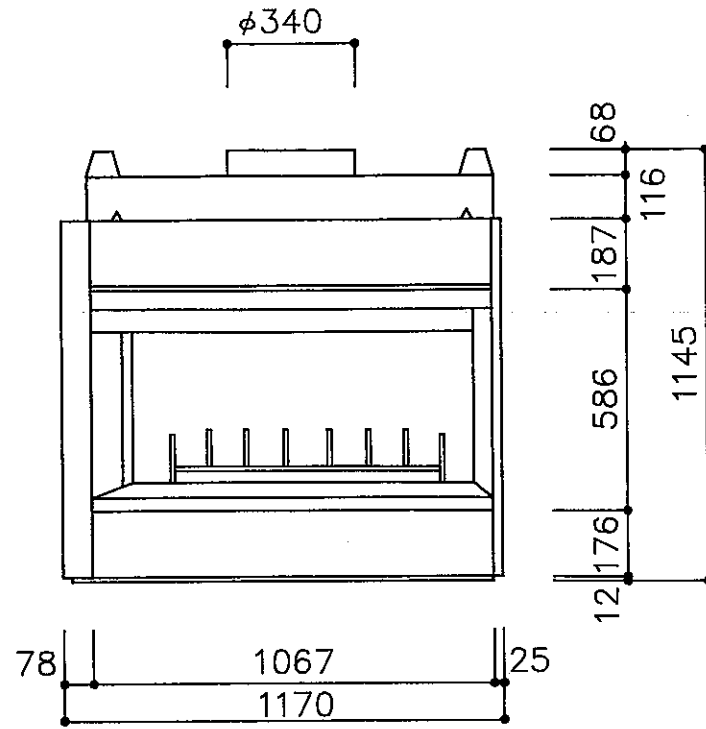

正面図

正面図

中山産業株式会社

一級建築士事務所：東京都知事登録第23179号
建設業：建設大臣許可(特-62)第9731号

東京本社 (03)3542-0331
大阪支社 (06)375-1751
札幌営業所 (011)272-3201
横浜営業所 (045)664-5661
名古屋営業所 (052)763-2811
福岡営業所 (092)281-1773

工事名	暖炉本体図
図面名	42CV

縮尺	1/20 / /	担当	
検図	設計	製図	J.A

図番	E-0497	日付	5年 8月 5日