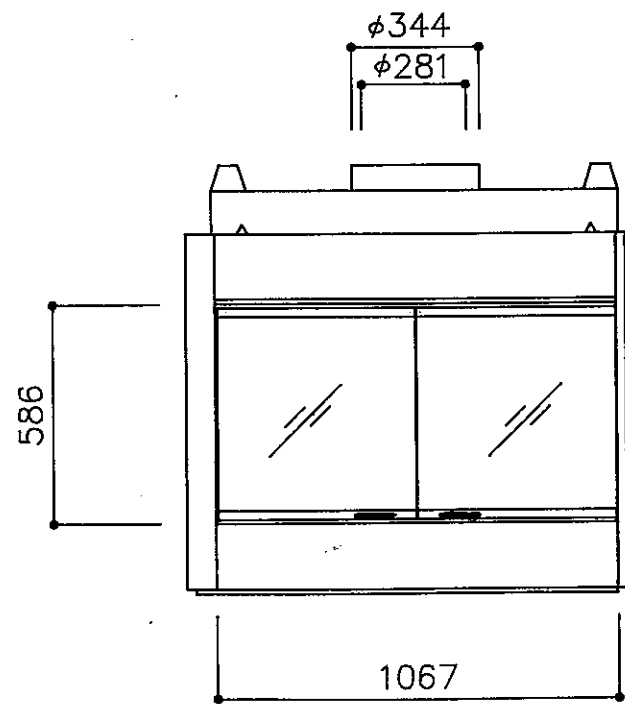

正面図

中山産業株式会社

一級建築士事務所：東京都知事登録第23179号
建設業：建設大臣許可(特-62)第9731号

東京本社 (03)3542-0331
大阪支社 (06)375-1751
札幌営業所 (011)272-3201
横浜営業所 (045)664-5661
名古屋営業所 (052)763-2811
福岡営業所 (092)281-1773

工事名	暖炉本体図
図面名	42CV

縮尺	1/20 / /	担当	
検図	設計	製図	J.A

図番	E-0497	日付	5年 8月 5日