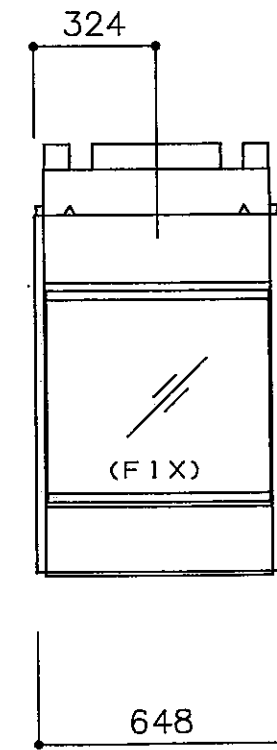

平面図

正面図

正面図

左側面図

右側面図

中山産業株式会社

一級建築士事務所：東京都知事登録第23179号
 建設業：建設大臣許可(特-62)第9731号

東京本社 (03)3542-0331
 大阪支社 (06)375-1751
 札幌営業所 (011)272-3201
 横浜営業所 (045)664-5661
 名古屋営業所 (052)763-2811
 福岡営業所 (092)281-1773

工事名	暖炉本体図
図面名	42CV

縮尺	1/20 / /	担当	
検図	設計	製図	J.A

図番	E-0497	日付	5年 8月 5日
----	--------	----	----------