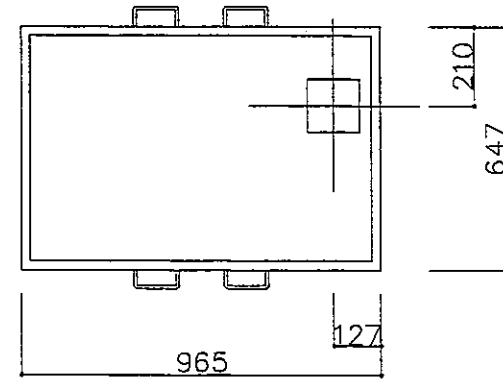

平面図

見上図

正面図

正面図

左側面図

右側面図

中山産業株式会社

一級建築士事務所：東京都知事登録第23179号
 建築業：建設大臣許可(特-5)第9731号