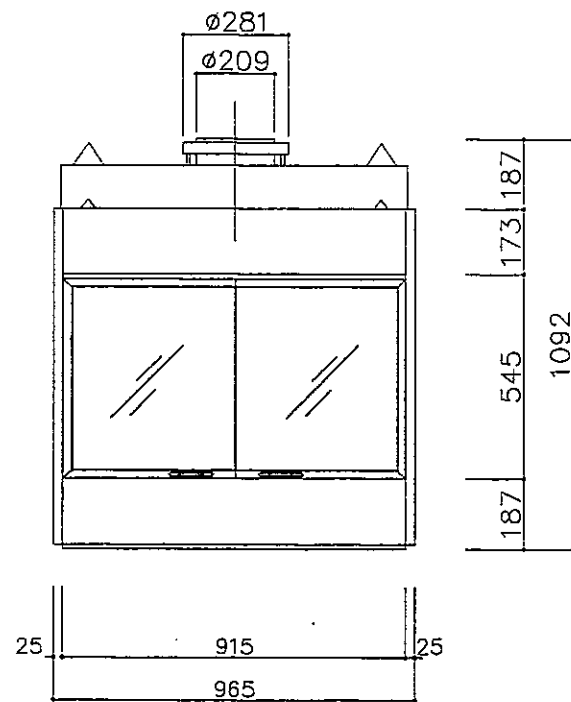

平面図

正面図

左側面図

右側面図

中山産業株式会社

一級建築士事務所：東京都知事登録第23179号
建築業：建設大臣許可(特-5)第9731号

東京本社 (03)3542-0333
大阪支社 (06)375-1751
札幌営業所 (011)272-3201
横浜営業所 (045)664-5661
名古屋営業所 (052)763-2811
福岡営業所 (092)281-1773

暖炉本体図

マジスティック 36IS

縮尺 1:20

承認 検図 設計

製図

98年5月14日

図番 E-0533