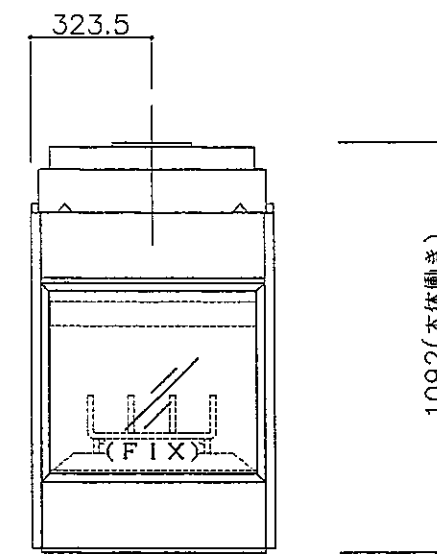

正面図

右側面図

中山産業株式会社

一級建築士事務所：東京都知事登録第23179号
建築業：建設大臣許可(特-5)第9731号

東京本社 (03)3542-0333
大阪支社 (06)375-1751
札幌営業所 (011)272-3201
横浜営業所 (045)664-5661
名古屋営業所 (052)763-2811
福岡営業所 (092)281-1773

暖炉本体図

マジスティック 36IS

縮尺 1:20

承認 検図 設計

製図

98年5月14日

図番 E-0533