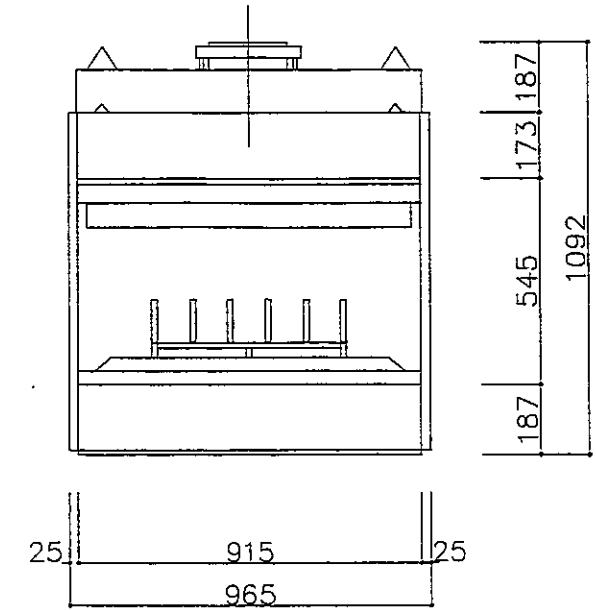

正面図

左側面図

右側面図

中山産業株式会社

一級建築士事務所：東京都知事登録第23179号
建築業：建設大臣許可(特-5)第9731号

東京本社 (03)3542-0333
大阪支社 (06)375-1751
札幌営業所 (011)272-3201
横浜営業所 (045)664-5661
名古屋営業所 (052)763-2811
福岡営業所 (092)281-1773

暖炉本体図

マジスティック 36IS

縮尺 1:20

承認 検図 設計

製図

98年5月14日

図番 E-0533