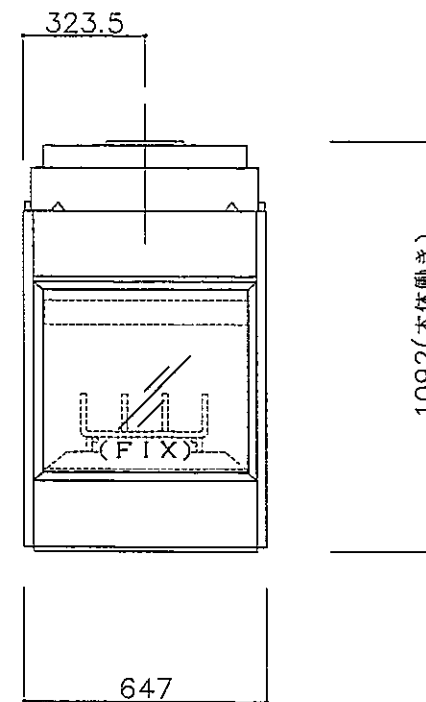

平面図

見上図

正面図

正面図

左側面図

右側面図

中山産業株式会社

一級建築士事務所：東京都知事登録第23179号
 建築業：建設大臣許可(特-5)第9731号

東京本社 (03)3542-0333
 大阪支社 (06)375-1751
 札幌営業所 (011)272-3201
 横浜営業所 (045)664-5661
 名古屋営業所 (052)763-2811
 福岡営業所 (092)281-1773

暖炉本体図

マジスティック 36IS

縮尺 1:20

承認 検図 設計

製図

98年5月14日

図番 E-0533