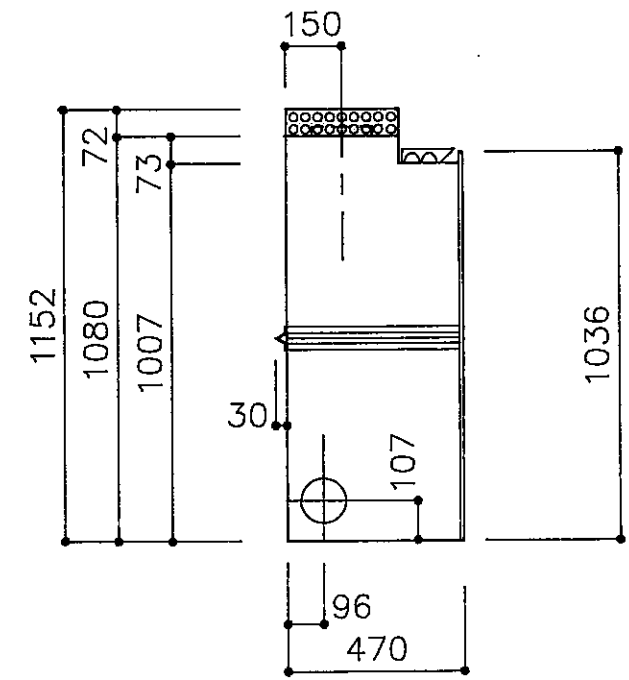

平面図

正面図

右側面図

左側面図

 <b>中山産業株式会社</b> 一級建築士事務所：東京都知事登録第23179号 建設業：建設大臣許可(特-62)第9731号	東京本社 (03)542-0331 大阪支社 (06)375-1751 名古屋営業所 (052)763-2811 札幌営業所 (011)272-3201 横浜営業所 (045)664-5661 福岡営業所 (092)281-1773	工事名 暖炉本体図	縮尺 1/20 / /	担当 田嶋	4年9月14日
	図面名 FOURTHBAY F	検図 Zm	設計 田嶋	製図 J.A	図書 E-0456