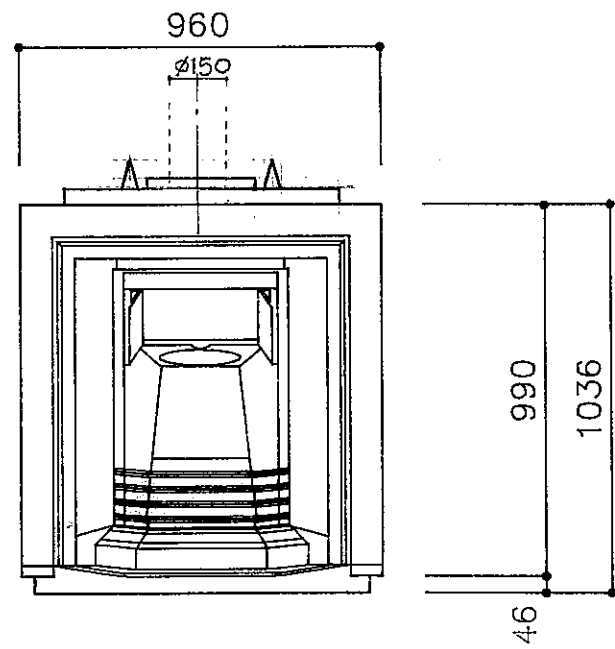

平面図

正面図

右側面図

左側面図

 <b>中山産業株式会社</b> 一級建築士事務所：東京都知事登録第23179号 建設業：建設大臣許可(特-62)第9731号	東京本社 (03)542-0331 大阪支社 (06)375-1751 名古屋営業所 (052)763-2811 札幌営業所 (011)272-3201 横浜営業所 (045)664-5661 福岡営業所 (092)281-1773	工事名 暖炉本体図	縮尺 1/20 / /	担当 田嶋	4年9月14日
	図面名 FOURTHBAY F	検図 Zm	設計 田嶋	製図 J.A	図書 E-0456