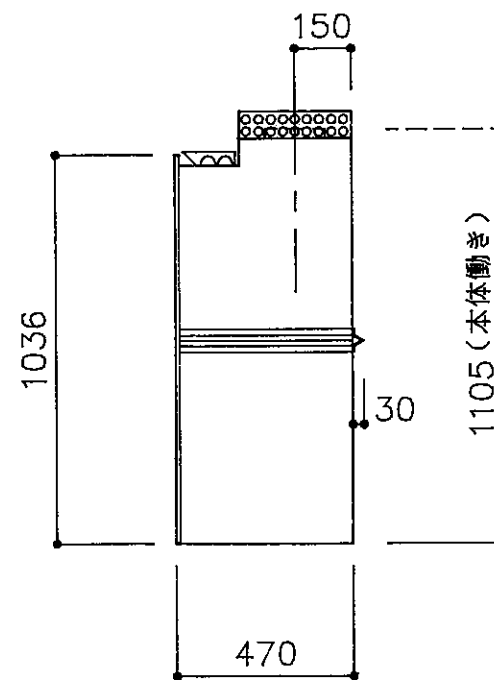

平面図

正面図

右側面図

左側面図

 <b>中山産業株式会社</b> 一級建築士事務所：東京都知事登録第23179号 建設業：建設大臣許可(特-62)第9731号	東京本社 (03)542-0331 大阪支社 (06)375-1751 名古屋営業所 (052)763-2811 札幌営業所 (011)272-3201 横浜営業所 (045)664-5661 福岡営業所 (092)281-1773	工事名 暖炉本体図	縮尺 1/20 / /	担当 田嶋	4年9月14日
	図面名 FOURTHBAY F	検図 Zm	設計 田嶋	製図 J.A	図書 E-0456