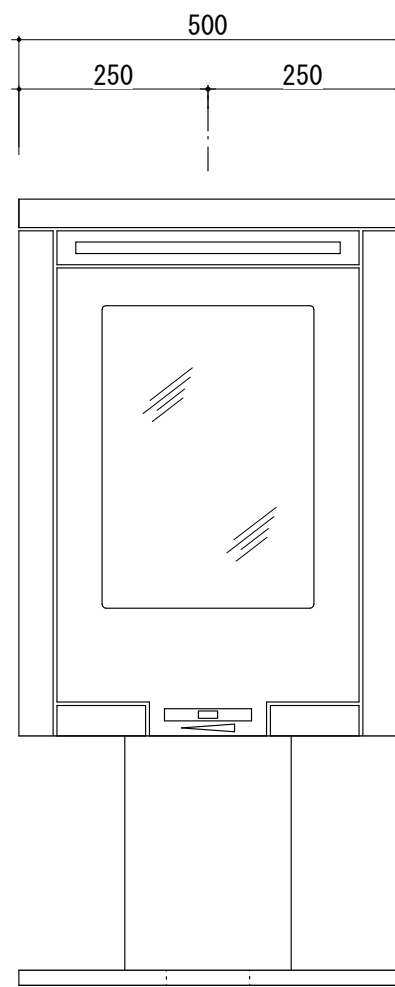

平面図

| | |
|-----------|---------|
| コンツラC-580 | |
| 本体色 | ブラック |
| オプション | 外気取入キット |
| | C2139 |

左側面図

正面図

右側面図

外気取入口φ65
 外気取入キット (オプション)
 (バンド×2, 保温材, L=1000
 100φ切替コネクタ付属)

○表記の寸法は必要最低寸法
 ○ () 内寸法表記は、断熱・2重煙突
 又は煙突シールド使用時の寸法

○基本設置の場合

○コーナー設置の場合

| | | | |
|---------|-----------|--------|----------|
| 重量 (本体) | 100kg | 専用品番 | K-DV400B |
| 使用煙突内径 | φ 150mm | 外気取入機能 | 有 |
| 最低煙突高 | 3,500mm以上 | 付加機能 | 薪入れ |

オプション 外気取入キット：C2139

S=1/30