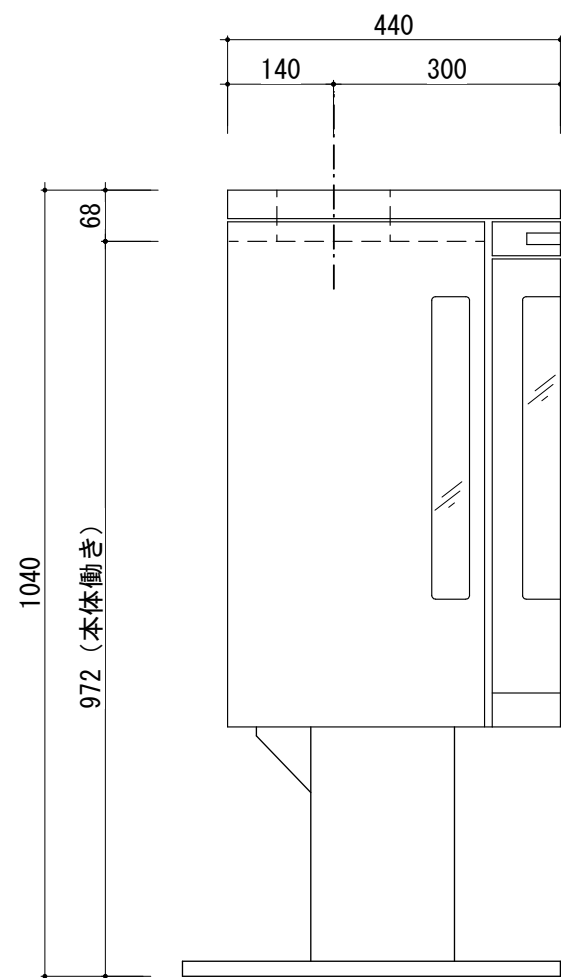

平面図

| | |
|-----------|---------|
| コンツラC-580 | |
| 本体色 | ブラック |
| オプション | 外気取入キット |
| | C2139 |

左側面図

正面図

右側面図

外気取入口φ65
 外気取入キット (オプション)
 (バンド×2, 保温材, L=1000
 100φ切替コネクタ付属)

○表記の寸法は必要最低寸法
 ○ () 内寸法表記は、断熱・2重煙突
 又は煙突シールド使用時の寸法

○基本設置の場合

○コーナー設置の場合

| | | | |
|---------|-----------|--------|----------|
| 重量 (本体) | 100kg | 専用品番 | K-DV400B |
| 使用煙突内径 | φ 150mm | 外気取入機能 | 有 |
| 最低煙突高 | 3,500mm以上 | 付加機能 | 薪入れ |

オプション 外気取入キット：C2139

S=1/30