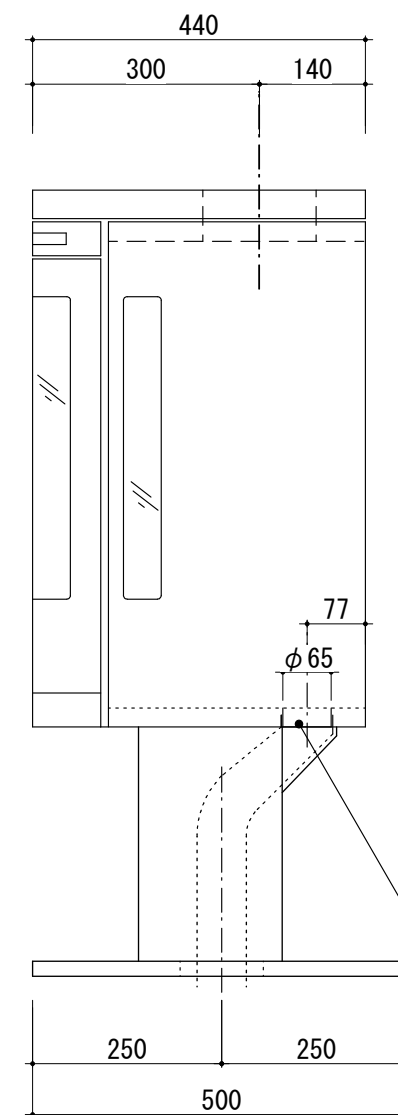

平面図

| | |
|-----------|---------|
| コンツラC-580 | |
| 本体色 | ブラック |
| オプション | 外気取入キット |
| | C2139 |

左側面図

正面図

右側面図

外気取入口φ65
 外気取入キット (オプション)
 (バンド×2, 保温材, L=1000
 100φ切替コネクタ付属)

○表記の寸法は必要最低寸法
 ○ () 内寸法表記は、断熱・2重煙突
 又は煙突シールド使用時の寸法

○基本設置の場合

○コーナー設置の場合

| | | | |
|---------|-----------|--------|----------|
| 重量 (本体) | 100kg | 専用品番 | K-DV400B |
| 使用煙突内径 | φ 150mm | 外気取入機能 | 有 |
| 最低煙突高 | 3,500mm以上 | 付加機能 | 薪入れ |

オプション 外気取入キット：C2139

S=1/30