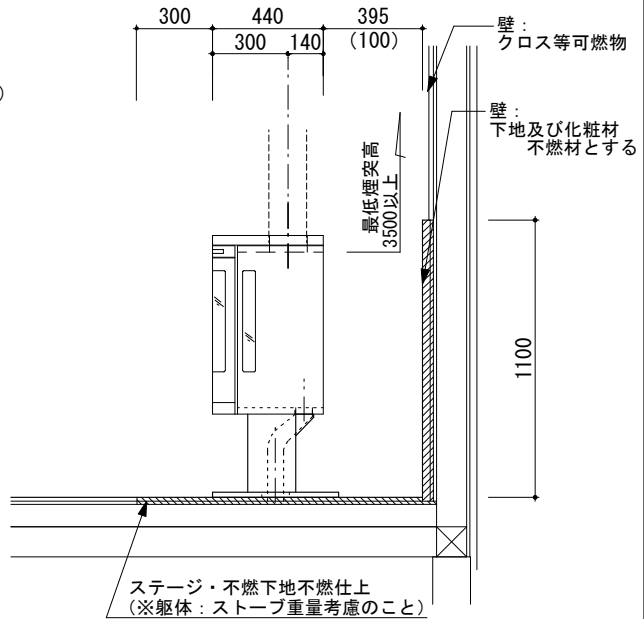

平面図

| | |
|-----------|---------|
| コンツラC-580 | |
| 本体色 | ブラック |
| オプション | 外気取入キット |
| | C2139 |

左側面図

正面図

右側面図

外気取入口φ65
 外気取入キット (オプション)
 (バンド×2, 保温材, L=1000
 100φ切替コネクタ付属)

○表記の寸法は必要最低寸法
 ○ () 内寸法表記は、断熱・2重煙突
 又は煙突シールド使用時の寸法

○基本設置の場合

○コーナー設置の場合

| | | | |
|---------|-----------|--------|----------|
| 重量 (本体) | 100kg | 専用品番 | K-DV400B |
| 使用煙突内径 | φ 150mm | 外気取入機能 | 有 |
| 最低煙突高 | 3,500mm以上 | 付加機能 | 薪入れ |

オプション 外気取入キット：C2139

S=1/30