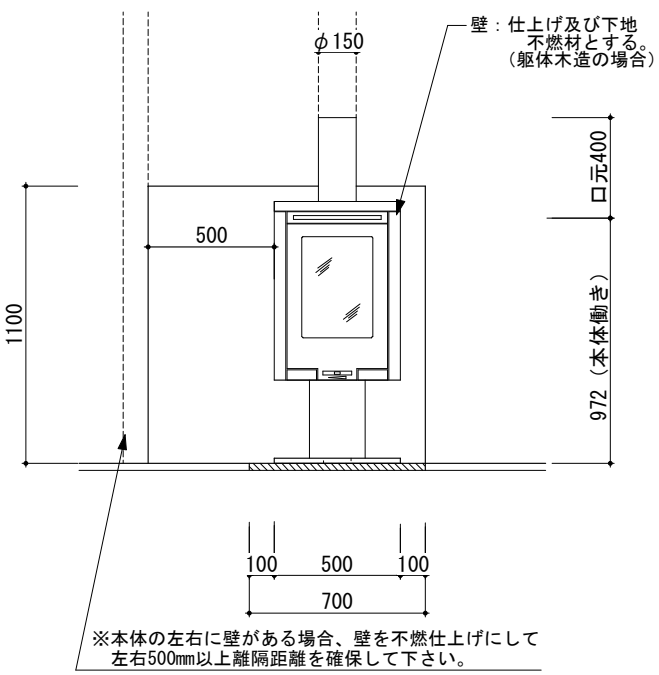

平面図

| | |
|-----------|---------|
| コンツラC-580 | |
| 本体色 | ブラック |
| オプション | 外気取入キット |
| | C2139 |

左側面図

正面図

右側面図

外気取入口φ65
 外気取入キット (オプション)
 (バンド×2, 保温材, L=1000
 100φ切替コネクタ付属)

○表記の寸法は必要最低寸法
 ○ () 内寸法表記は、断熱・2重煙突
 又は煙突シールド使用時の寸法

○基本設置の場合

○コーナー設置の場合

| | | | |
|---------|-----------|--------|----------|
| 重量 (本体) | 100kg | 専用品番 | K-DV400B |
| 使用煙突内径 | φ 150mm | 外気取入機能 | 有 |
| 最低煙突高 | 3,500mm以上 | 付加機能 | 薪入れ |

オプション 外気取入キット：C2139

S=1/30