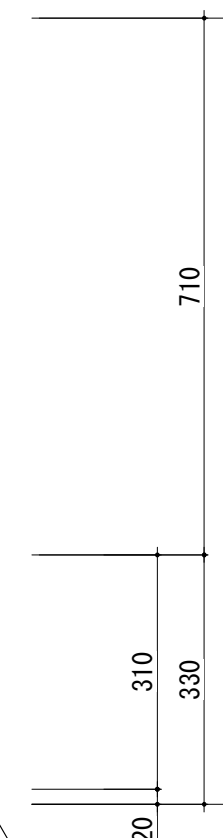

平面図

| | |
|-----------|---------|
| コンツラC-580 | |
| 本体色 | ブラック |
| オプション | 外気取入キット |
| | C2139 |

左側面図

正面図

右側面図

外気取入口φ65
 外気取入キット (オプション)
 (バンド×2, 保温材, L=1000
 100φ切替コネクタ付属)

○表記の寸法は必要最低寸法
 ○ () 内寸法表記は、断熱・2重煙突
 又は煙突シールド使用時の寸法

○基本設置の場合

○コーナー設置の場合

| | | | |
|---------|-----------|--------|----------|
| 重量 (本体) | 100kg | 専用品番 | K-DV400B |
| 使用煙突内径 | φ 150mm | 外気取入機能 | 有 |
| 最低煙突高 | 3,500mm以上 | 付加機能 | 薪入れ |

オプション 外気取入キット：C2139

S=1/30