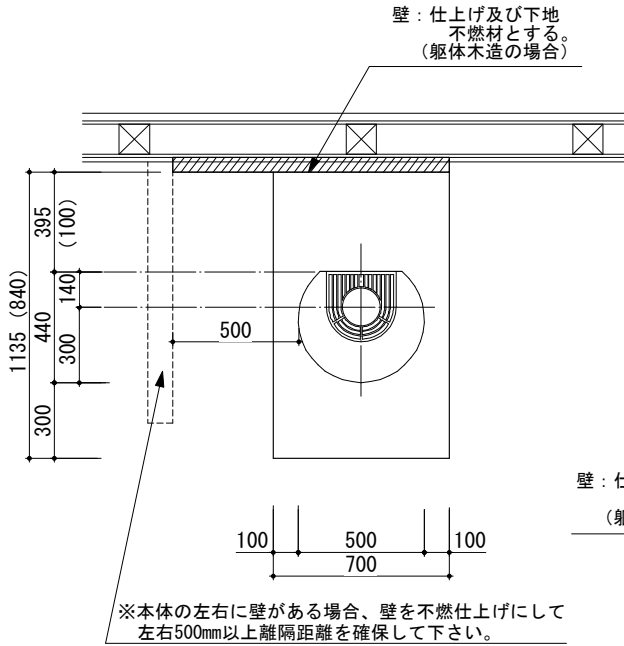

平面図

| | |
|-----------|---------|
| コンツラC-580 | |
| 本体色 | ブラック |
| オプション | 外気取入キット |
| | C2139 |

左側面図

正面図

右側面図

外気取入口φ65
 外気取入キット (オプション)
 (バンド×2, 保温材, L=1000
 100φ切替コネクタ付属)

○表記の寸法は必要最低寸法
 ○ () 内寸法表記は、断熱・2重煙突
 又は煙突シールド使用時の寸法

○基本設置の場合

○コーナー設置の場合

| | | | |
|---------|-----------|--------|----------|
| 重量 (本体) | 100kg | 専用品番 | K-DV400B |
| 使用煙突内径 | φ 150mm | 外気取入機能 | 有 |
| 最低煙突高 | 3,500mm以上 | 付加機能 | 薪入れ |

オプション 外気取入キット：C2139

S=1/30