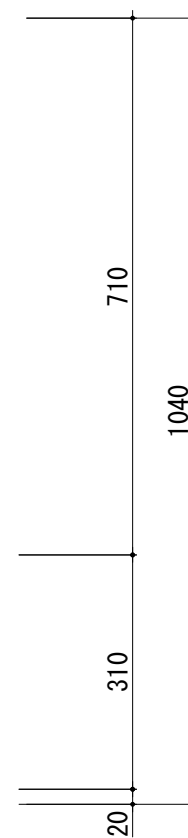

平面図

| | |
|-----------|---------|
| コンツラC-580 | |
| 本体色 | ブラック |
| オプション | 外気取入キット |
| | C2139 |

左側面図

正面図

右側面図

外気取入口φ65
 外気取入キット (オプション)
 (バンド×2, 保温材, L=1000
 100φ切替コネクタ付属)

○表記の寸法は必要最低寸法
 ○ () 内寸法表記は、断熱・2重煙突
 又は煙突シールド使用時の寸法

○基本設置の場合

○コーナー設置の場合

| | | | |
|---------|-----------|--------|----------|
| 重量 (本体) | 100kg | 専用品番 | K-DV400B |
| 使用煙突内径 | φ 150mm | 外気取入機能 | 有 |
| 最低煙突高 | 3,500mm以上 | 付加機能 | 薪入れ |

オプション 外気取入キット：C2139

S=1/30