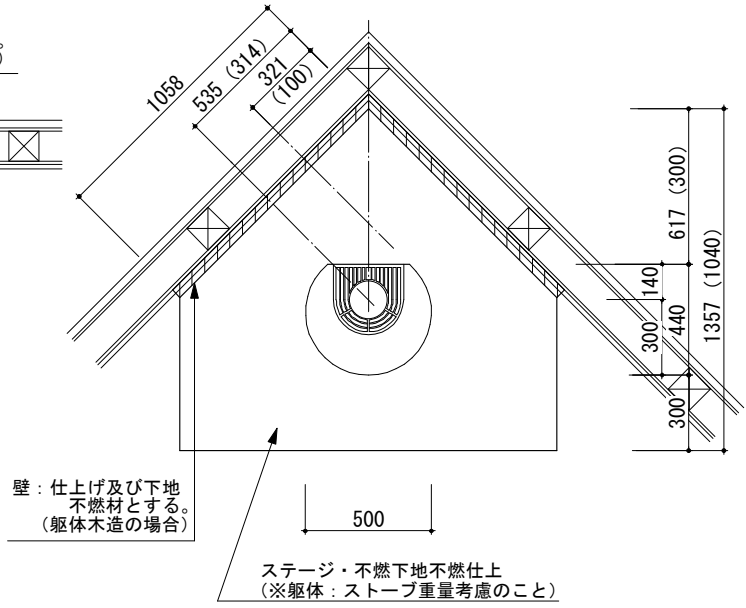

平面図

| | |
|-----------|---------|
| コンツラC-580 | |
| 本体色 | ブラック |
| オプション | 外気取入キット |
| | C2139 |

左側面図

正面図

右側面図

外気取入口φ65
 外気取入キット (オプション)
 (バンド×2, 保温材, L=1000
 100φ切替コネクタ付属)

○表記の寸法は必要最低寸法
 ○ () 内寸法表記は、断熱・2重煙突
 又は煙突シールド使用時の寸法

○基本設置の場合

○コーナー設置の場合

| | | | |
|---------|-----------|--------|----------|
| 重量 (本体) | 100kg | 専用品番 | K-DV400B |
| 使用煙突内径 | φ 150mm | 外気取入機能 | 有 |
| 最低煙突高 | 3,500mm以上 | 付加機能 | 薪入れ |

オプション 外気取入キット：C2139

S=1/30